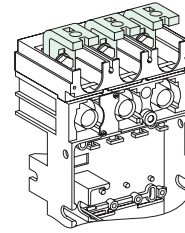

重要注意事項

- 本装置必须由合格的电工进行安装。
- 我们不承担任何因未遵循本文档中的指南而导致的责任。

GHD16253AA-04

mm
in

M10 x 27,5

50 N.m
442 lb-in

Mandatory U ≥ 500 V
Obligatoire U ≥ 500 V
Obligatorio U ≥ 500 V

Mandatory U ≥ 500 V
Obligatoire U ≥ 500 V
Obligatorio U ≥ 500 V