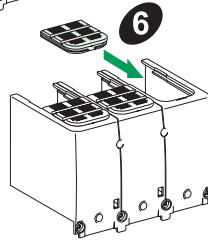

重要注意事項

- 本装置必须由合格的电工进行安装。
- 我们不承担任何因未遵循本文档中的指南而导致的责任。

GHD16253AA-04

mm
in

M10 x 27,5

50 N.m
442 lb-in

Mandatory U ≥ 500 V
Obligatoire U ≥ 500 V
Obligatorio U ≥ 500 V

Mandatory U ≥ 500 V
Obligatoire U ≥ 500 V
Obligatorio U ≥ 500 V