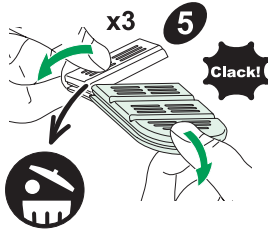

重要注意事項

- 本装置必须由合格的电工进行安装。
- 我们不承担任何因未遵循本文档中的指南而导致的责任。

GHD16253AA-04

mm
in

M10 x 27,5

50 N.m
442 lb-in

Mandatory U ≥ 500 V
Obligatoire U ≥ 500 V
Obligatorio U ≥ 500 V

Mandatory U ≥ 500 V
Obligatoire U ≥ 500 V
Obligatorio U ≥ 500 V