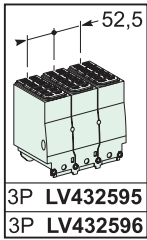

重要注意事項

- 本装置必须由合格的电工进行安装。
- 我们不承担任何因未遵循本文档中的指南而导致的责任。

GHD16253AA-04

mm
in

M10 x 27,5

50 N.m
442 lb-in

Mandatory U ≥ 500 V
Obligatoire U ≥ 500 V
Obligatorio U ≥ 500 V

Mandatory U ≥ 500 V
Obligatoire U ≥ 500 V
Obligatorio U ≥ 500 V