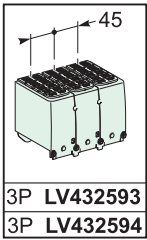

重要注意事項

- 本装置必须由合格的电工进行安装。
- 我们不承担任何因未遵循本文档中的指南而导致的责任。

GHD16253AA-04

mm
in

M10 x 27,5

50 N.m
442 lb-in

Mandatory U ≥ 500 V
Obligatoire U ≥ 500 V
Obligatorio U ≥ 500 V

Mandatory U ≥ 500 V
Obligatoire U ≥ 500 V
Obligatorio U ≥ 500 V