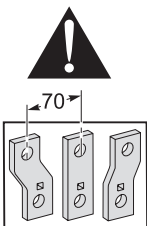

重要注意事項

- 本装置必须由合格的电工进行安装。
- 我们不承担任何因未遵循本文档中的指南而导致的责任。

GHD16253AA-04

mm
in

M10 x 27,5

50 N.m
442 lb-in

Mandatory U ≥ 500 V
Obligatoire U ≥ 500 V
Obligatorio U ≥ 500 V

Mandatory U ≥ 500 V
Obligatoire U ≥ 500 V
Obligatorio U ≥ 500 V