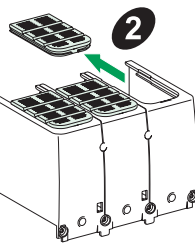

重要注意事項

- 本装置必须由合格的电工进行安装。
- 我们不承担任何因未遵循本文档中的指南而导致的责任。

GHD16253AA-04

mm
in

M10 x 27,5

50 N.m
442 lb-in

Mandatory U ≥ 500 V
Obligatoire U ≥ 500 V
Obligatorio U ≥ 500 V

Mandatory U ≥ 500 V
Obligatoire U ≥ 500 V
Obligatorio U ≥ 500 V