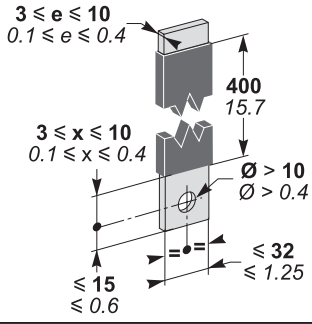

重要注意事項

- 本装置必须由合格的电工进行安装。
- 我们不承担任何因未遵循本文档中的指南而导致的责任。

GHD16253AA-04

mm
in

M10 x 27,5

50 N.m
442 lb-in

Mandatory U ≥ 500 V
Obligatoire U ≥ 500 V
Obligatorio U ≥ 500 V

Mandatory U ≥ 500 V
Obligatoire U ≥ 500 V
Obligatorio U ≥ 500 V