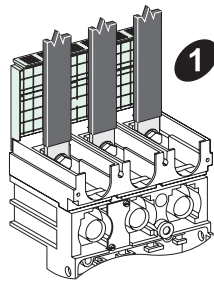

重要注意事項

- 本装置必须由合格的电工进行安装。
- 我们不承担任何因未遵循本文档中的指南而导致的责任。

GHD16253AA-04

mm
in

M10 x 27,5

50 N.m
442 lb-in

Mandatory U ≥ 500 V
Obligatoire U ≥ 500 V
Obligatorio U ≥ 500 V

Mandatory U ≥ 500 V
Obligatoire U ≥ 500 V
Obligatorio U ≥ 500 V