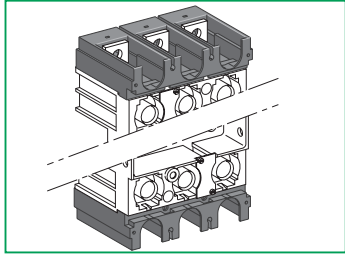

Compact NSX400-630
FPower NSX / GV7
Compact NSJ
 Adapter for plug in base
 Adaptateur pour socle
 Adaptador zócalo

Merlin Gerin
 Square D
 Télémecanique

GHD16253AA-04

Schneider Electric Industries SAS
 89, boulevard Franklin Roosevelt
 F-92500 Rueil-Malmaison (France)
 Tel: + 33 (0)1 41 29 85 00
 www.schneider-electric.com