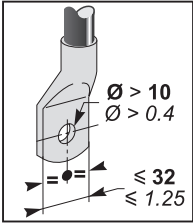

重要注意事項

- 本装置必须由合格的电工进行安装。
- 我们不承担任何因未遵循本文档中的指南而导致的责任。

GHD16253AA-04

mm
in

M10 x 27,5

50 N.m
442 lb-in

Mandatory U ≥ 500 V
Obligatoire U ≥ 500 V
Obligatorio U ≥ 500 V

Mandatory U ≥ 500 V
Obligatoire U ≥ 500 V
Obligatorio U ≥ 500 V