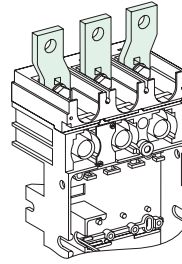

重要注意事項

- 本装置必须由合格的电工进行安装。
- 我们不承担任何因未遵循本文档中的指南而导致的责任。

GHD16253AA-04

mm
in

M10 x 27,5

50 N.m
442 lb-in

Mandatory U ≥ 500 V
Obligatoire U ≥ 500 V
Obligatorio U ≥ 500 V

Mandatory U ≥ 500 V
Obligatoire U ≥ 500 V
Obligatorio U ≥ 500 V