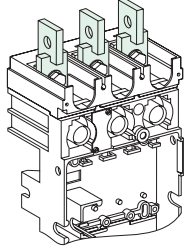

重要注意事項

- 本装置必须由合格的电工进行安装。
- 我们不承担任何因未遵循本文档中的指南而导致的责任。

GHD16253AA-04

mm
in

M10 x 27,5

50 N.m
442 lb-in

Mandatory U ≥ 500 V
Obligatoire U ≥ 500 V
Obligatorio U ≥ 500 V

Mandatory U ≥ 500 V
Obligatoire U ≥ 500 V
Obligatorio U ≥ 500 V