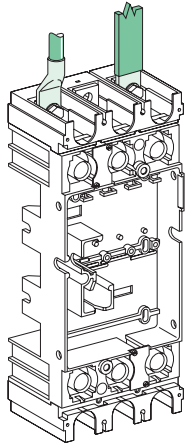

重要注意事項

- 本装置必须由合格的电工进行安装。
- 我们不承担任何因未遵循本文档中的指南而导致的责任。

GHD16253AA-04

mm
in

M10 x 27,5

50 N.m
442 lb-in

Mandatory U ≥ 500 V
Obligatoire U ≥ 500 V
Obligatorio U ≥ 500 V

Mandatory U ≥ 500 V
Obligatoire U ≥ 500 V
Obligatorio U ≥ 500 V