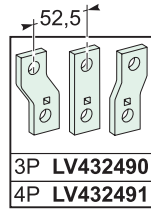

重要注意事項

- 本装置必须由合格的电工进行安装。
- 我们不承担任何因未遵循本文档中的指南而导致的责任。

GHD16253AA-04

mm
in

M10 x 27,5

50 N.m
442 lb-in

Mandatory U ≥ 500 V
Obligatoire U ≥ 500 V
Obligatorio U ≥ 500 V

Mandatory U ≥ 500 V
Obligatoire U ≥ 500 V
Obligatorio U ≥ 500 V