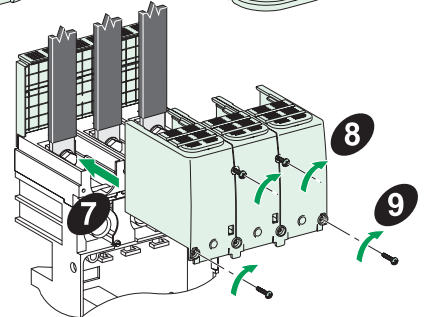

重要注意事項

- 本装置必须由合格的电工进行安装。
- 我们不承担任何因未遵循本文档中的指南而导致的责任。

GHD16253AA-04

mm
in

M10 x 27,5

50 N.m
442 lb-in

Mandatory U ≥ 500 V
Obligatoire U ≥ 500 V
Obligatorio U ≥ 500 V

Mandatory U ≥ 500 V
Obligatoire U ≥ 500 V
Obligatorio U ≥ 500 V